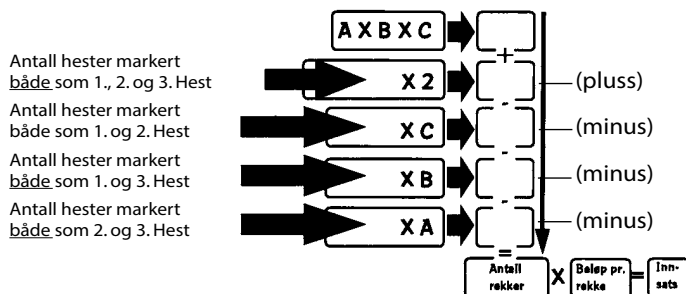

## UTREGNINGSFORMEL

Slik regner du ut hva Trippelbongen koster

A = Antall hester markert som 1.Hest

B = Antall hester markert som 2.Hest

C = Antall hester markert som 3.Hest

– Det handler om å være tett på miljøet og menneskene i det