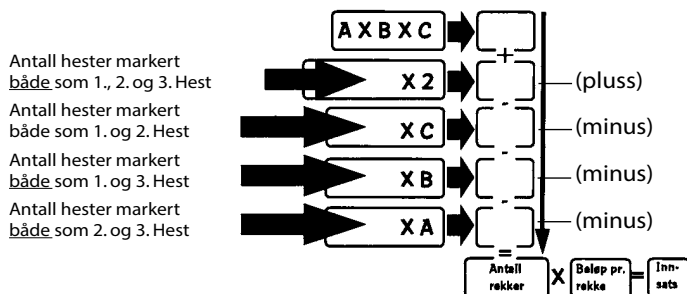

Hva koster det å spille trippel?

! rippel-«rundt-spill»	REKKEPRIS		
	kr. 2,-	kr. 5,-	kr. 10,-
De utvalgte hestene markert på alle tre plasser	INNSATS		
3 hester rundt (3 x 2 x 1) = 6 kombinasjoner	12,-	30,-	60,-
4 hester rundt (4 x 3 x 2) = 24 kombinasjoner	48,-	120,-	240,-
5 hester rundt (5 x 4 x 3) = 60 kombinasjoner	120,-	300,-	600,-
6 hester rundt (6 x 5 x 4) = 120 kombinasjoner	240,-	600,-	1.200,-
7 hester rundt (7 x 6 x 5) = 210 kombinasjoner	420,-	1.050,-	2.100,-
8 hester rundt (8 x 7 x 6) = 336 kombinasjoner	672,-	1.680,-	3.360,-

Utgangshest

En hest spilt på kun en plass, de andre utvalgte hestene markert på de to øvrige plassene.

Antall

3	4	5	6	7	8	9	10	11	12	13	14

Rekkepris

Innsats

2 kr.	12	24	40	60	84	112	144	180	220	264	312	364
5 kr.	30	60	100	150	210	280	360	450	550	660	780	910
10 kr.	60	120	200	300	420	560	720	900	1100	1320	1560	1920

UTREGNINGSFORMEL

Slik regner du ut hva Trippelbongen koster

A = Antall hester markert som 1.Hest

B = Antall hester markert som 2.Hest

C = Antall hester markert som 3.Hest